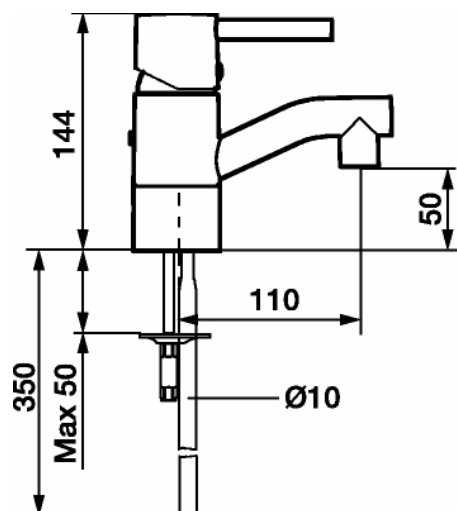

Tvättställsblandare Garda

Eco Flow

Skyddsmodul AA

- Mjukstängande med keramisk avstängning
- Strålsamlare med Eco Flow 9 l/min
- Håltagning: Ø32–35 mm

Tvättställsblandare med ekoflöde 9 l/min. Mjukstängning som förhindrar smällar och tryckstötar är standard, liksom keramisk tätning och inbyggd temperaturspär. 5 års tryckgaranti. Finns även med silpluggsventil eller lyftventil

Utförande	FMM nr	RSK nr
Krom	9650-0000	823 53 46
Krom, Soft PEX®-rör med anslutning lekande G3/8	9650-0010	823 55 02